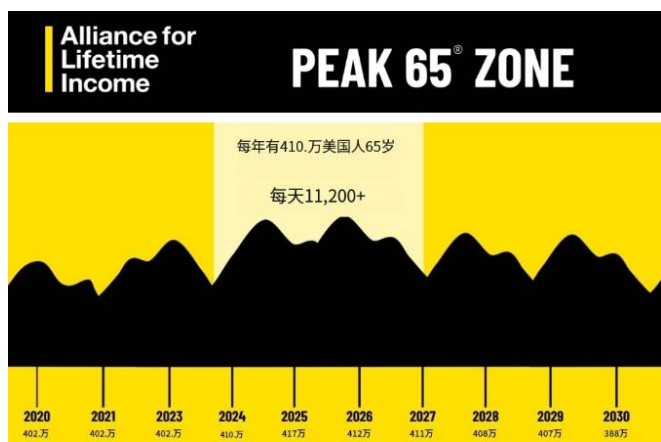

具體而言，保險比價網站Insurify的數據顯示，截至2023年，美國汽車全險的平均保費已經增至每年2019元，相較於2022年的1633元，增長了24%；比起2021年的1567元，更是上漲了近29%。而在2023年，各州的基本保險費用也提高至每年1154元。

造成汽車保費飆升的原因有幾個，其中包括新冠疫情留下的後遺症。由於汽車價格不斷攀升，維修成本也在飆升，通膨更推升了電腦零件與其他零件的成本。全美各地技師的短缺使得汽車維修時間更長，同時也增加了保險公司在客戶修車期間支付租車費用的成本。氣候變遷也起到一定作用，更多的車輛在極端天氣下受損，導致更多的索賠案件，進而導致保費上漲。

養老高峰來臨：醫療勞動力 雙重挑戰

(綜合報導)最新報告顯示，2024年將成為美國養老歷史上的重要節點，每天約有11,000名美國人將迎來他們65歲的生日。

根據「壽命-收入聯盟」的報告，從今年開始直至2027年，每年將有約410萬美國人邁入65歲的門檻，達到退休年齡。專家們將這一現象戲稱為「65高峰」或「銀色海嘯」。

隨著65歲及以上的人口占美國整體醫療支出的三分之一 (35%)，老化對於醫療支出的巨大壓力日益凸顯。隨著嬰兒潮世代不斷變老，這些費用也將逐步攀升。醫療保險 (Medicare) 涵蓋了該年齡組幾乎所有美國人口，每年開支約佔國內生產總值的3%，總額達7000億美元。未來十年，由於加入健保人數的增加和醫療成本上升，預計醫療保險的支出將翻番，進一步加大了照顧老齡社會的財務負擔。

同時，預計到2030年，美國勞動力中四分之一的人將

年滿55歲或以上，為雇主帶來新的挑戰。隨著許多嬰兒潮世代退出勞動市場，帶走了數十年來累積的知識、技能和經驗，雇主將面臨人才流失的問題。然而，令人鼓舞的是，許多人也預計將延長他們的工作壽命：預計有68%的55至64歲人口和近12%的75歲及以上人口將繼續留在勞動市場。這一趨勢將對未來勞動市場和社會保障體系帶來深遠的影響。

紀念墓園

福澤延綿之地

位處優越，飽覽Mt Hood四季景緻